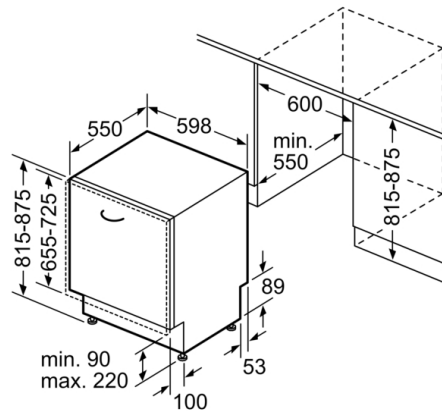

Rozmery

- rozmery spotrebiča (V x Š x H): 81.5 x 59.8 x 55 cm

¹ stupnica tried energetickej účinnosti od A po G

² spotreba energie v kWh na 100 cyklov (v programe Eco 50 °C)

³ spotreba vody v litroch na cyklus (v programe Eco 50 °C)

rozmery v mm